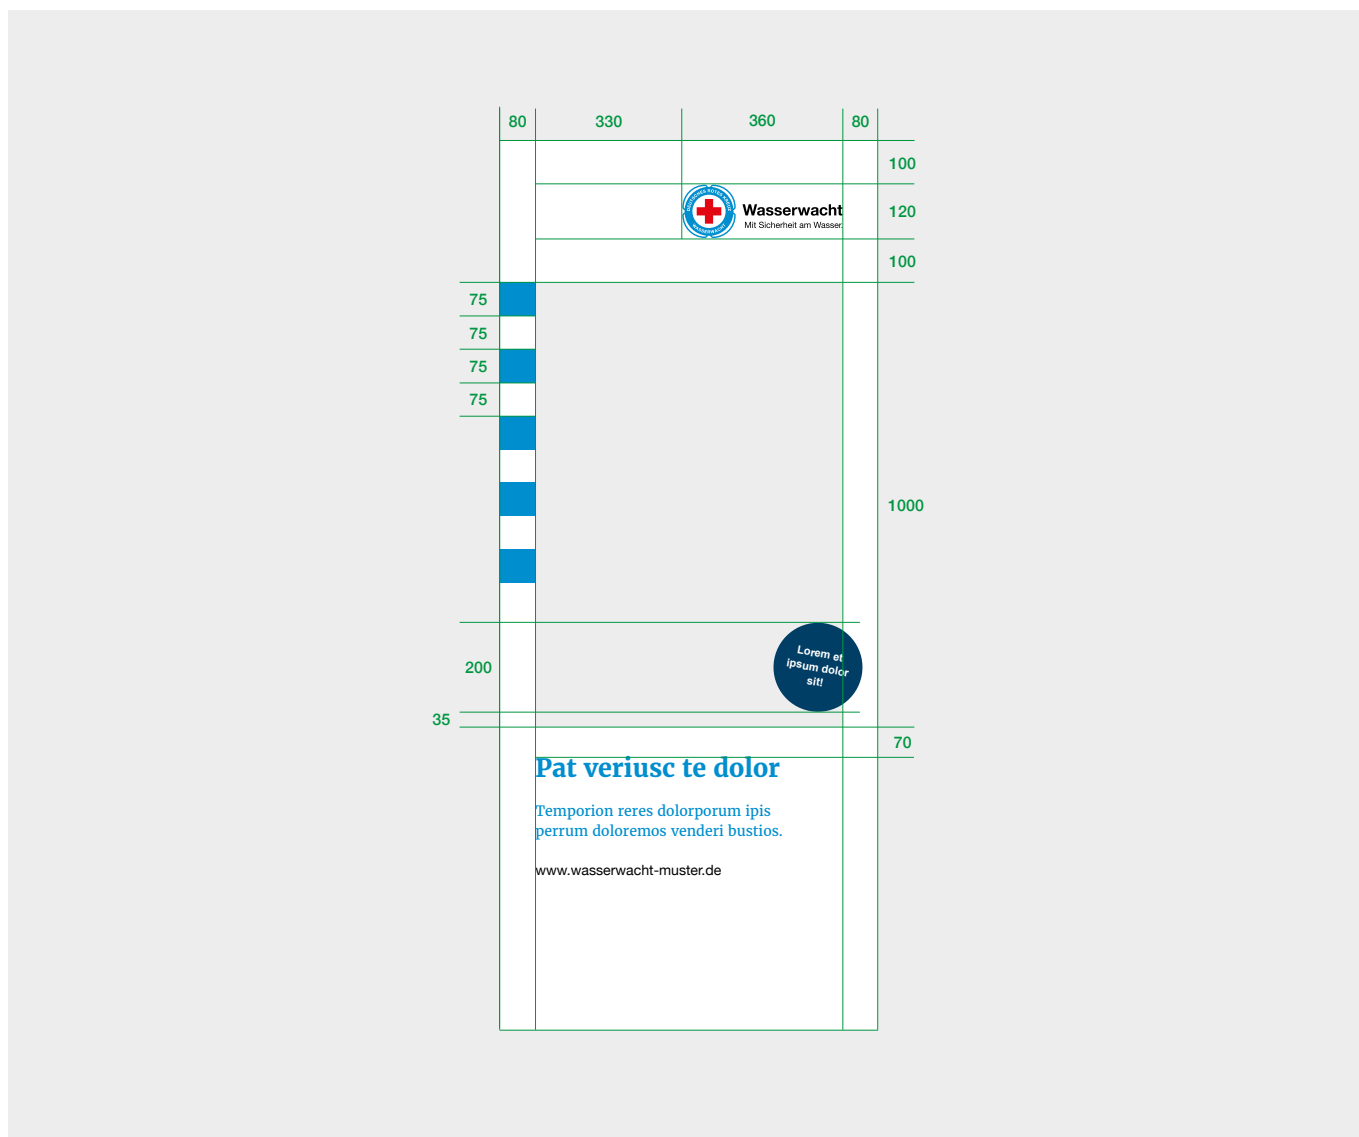

Originalformat: 85 x 200 cm

| | Schrift | Schriftgröße* |
|-----------------|------------------------|---------------|
| Absenderkennung | Helvetica Neue Regular | 70/90 pt |

* Die erste Zahl bezieht sich auf die Schriftgröße, die zweite auf den Zeilenabstand.

Roll-Up

Originalformat: 85 x 200 cm

Roll-Up

Originalformat: 85 x 200 cm

| | Schrift | Schriftgröße* |
|------------|------------------------|---------------|
| Headline | Merriweather Bold | 160/190 pt |
| Fließtext | Merriweather Regular | 90/125 pt |
| Webadresse | Helvetica Neue Regular | 90/125 pt |
| Störertext | Helvetica Neue Bold | 70/90 pt |

* Die erste Zahl bezieht sich auf die Schriftgröße, die zweite auf den Zeilenabstand.

Originalformat: 85 x 200 cm

| | Schrift | Schriftgröße* |
|------------|---------------------|---------------|
| Headline | Merrweather Bold | 160/190 pt |
| Fließtext | Merrweather Regular | 90/125 pt |
| Störertext | Helvetica Neue Bold | 70/90 pt |